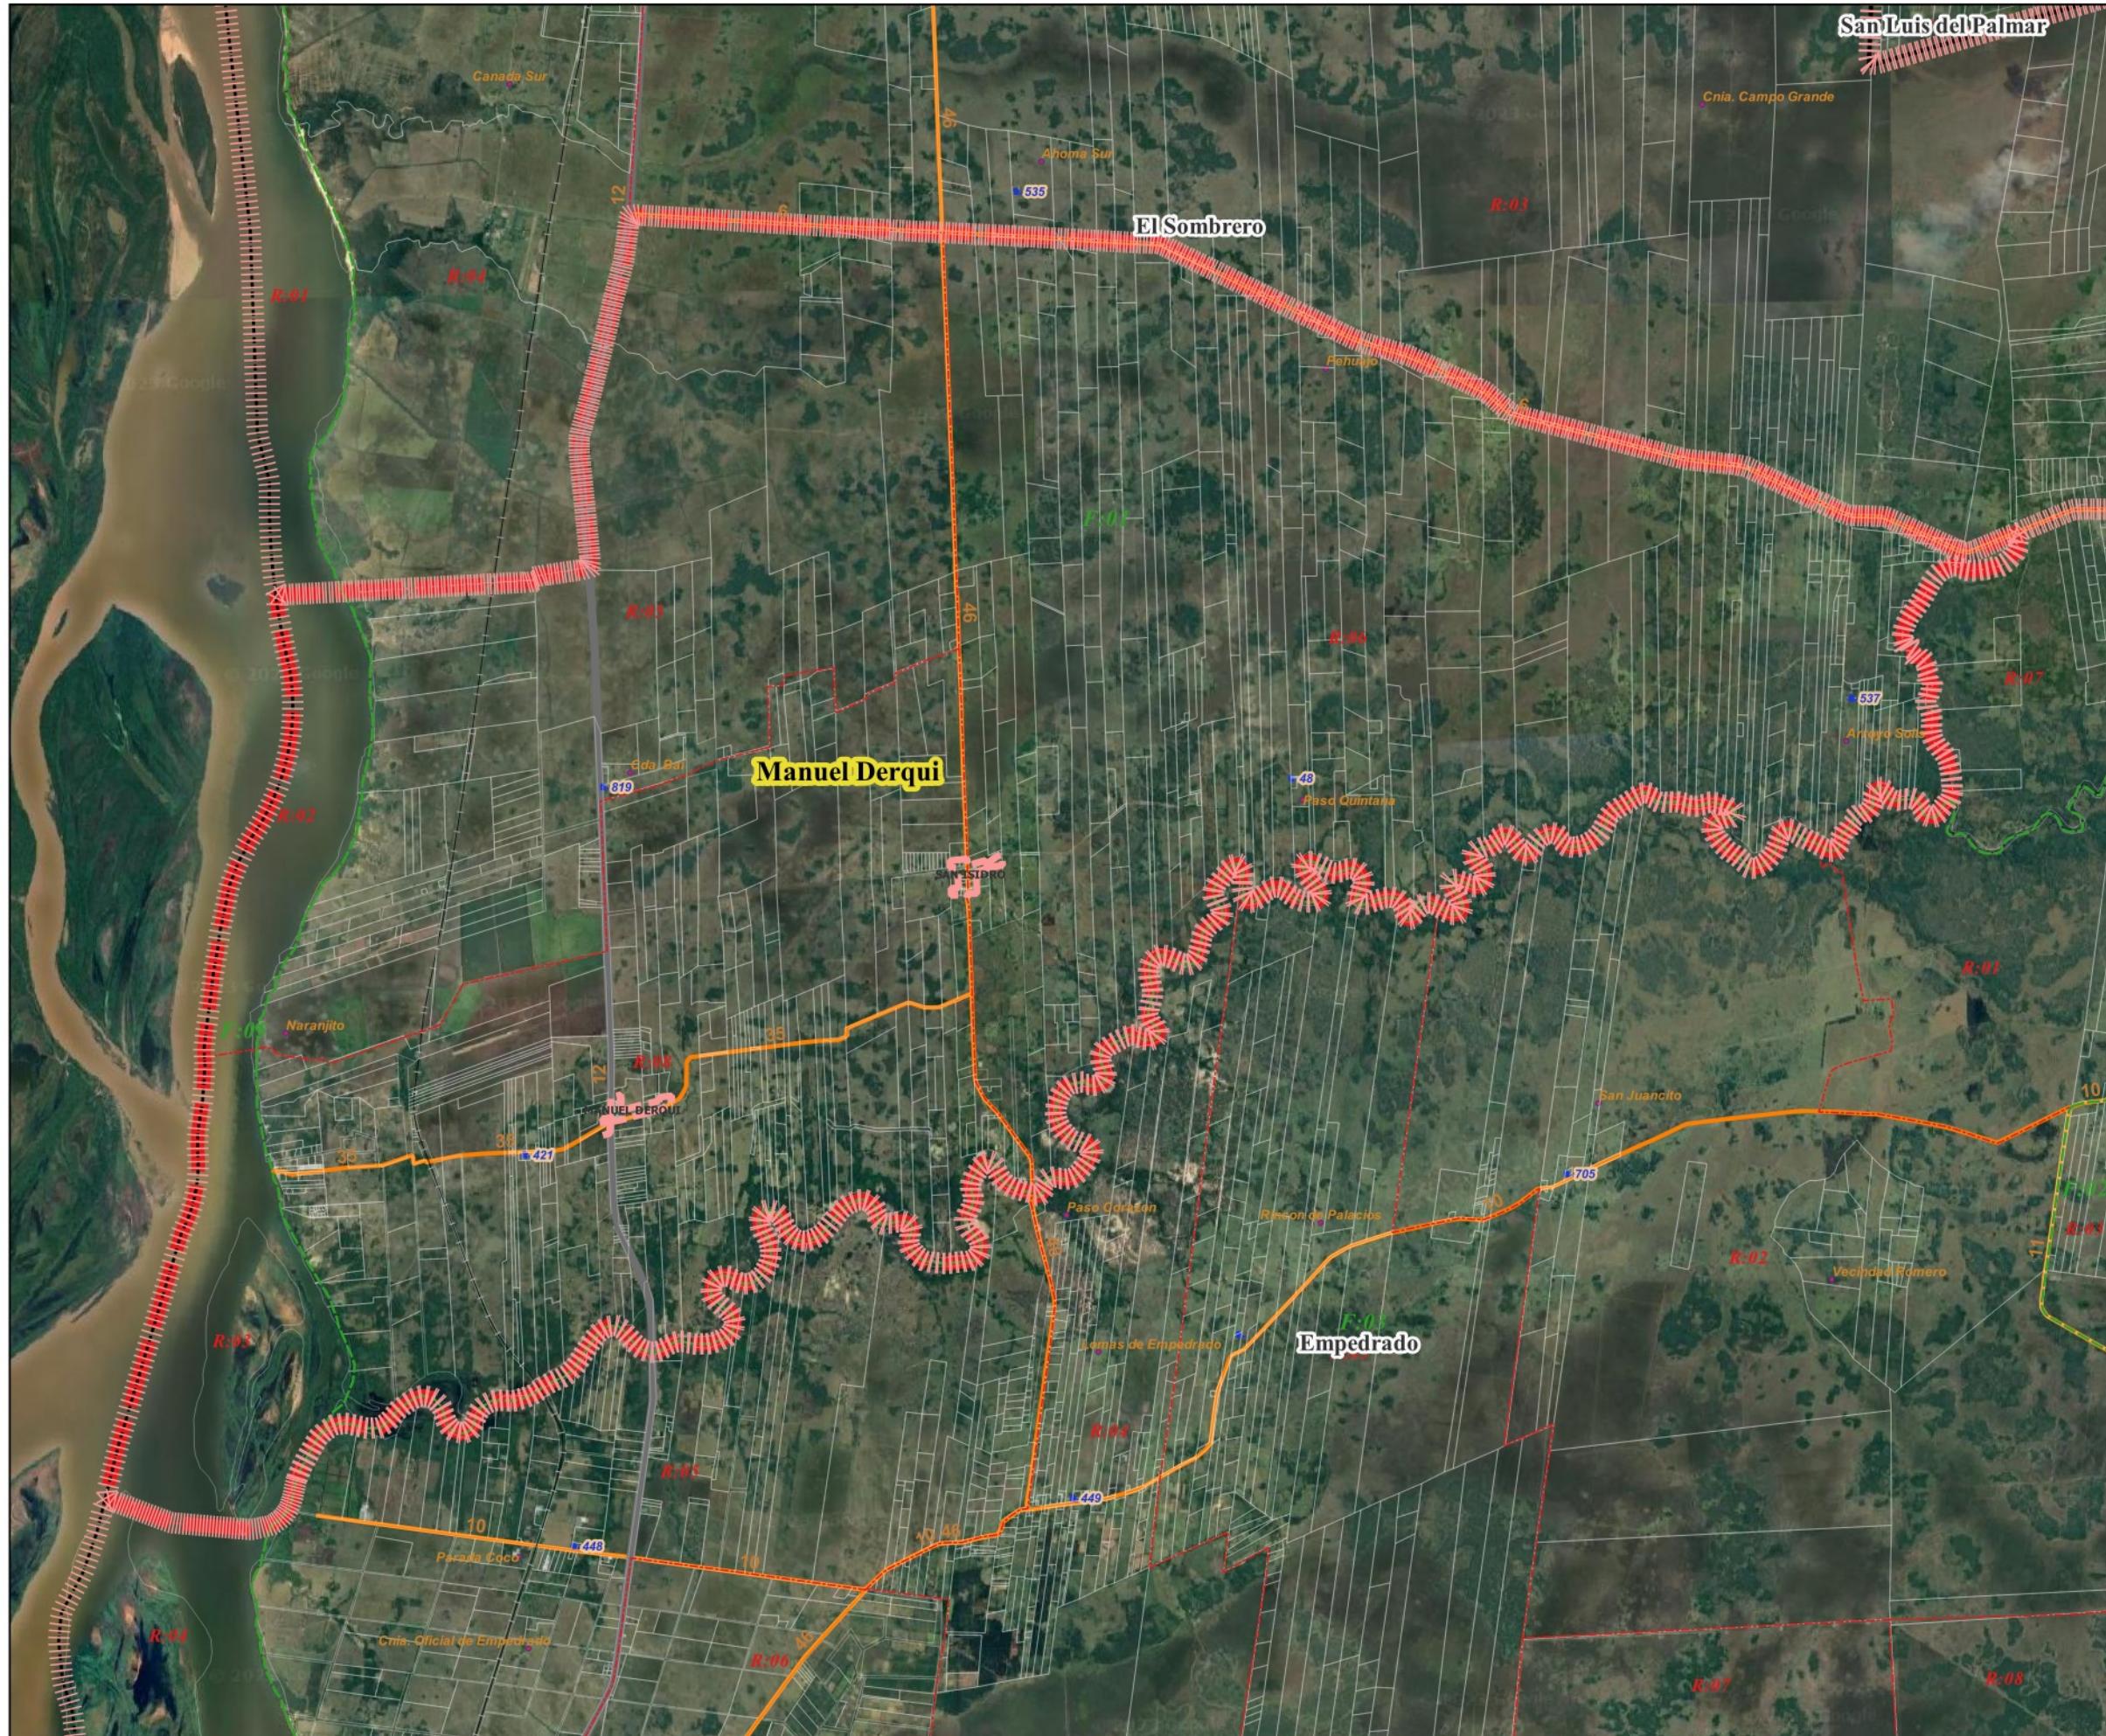

Provincia de CORRIENTES
Departamento: Empedrado - Municipio: Manuel Derqui

REFERENCIA	
	Municipio Seleccionado
	Parajes: Nombre
	Limites S/Censo 2022
	Internacional
	Interprovincial
	Departamento
	Fracción: ej.: F:02
	Radio: ej.:R:03
	Suelo Seleccionado
	Municipios
	Localidades
	Parcelas Catastrales
	Escuelas: N°
	Red Vial
	Ex-Ferrocarril
	Pavimento (Ruta Nacional)
	Pavimento
	Ripio
	Tierra (Ruta Provincial)
	Google Satellite